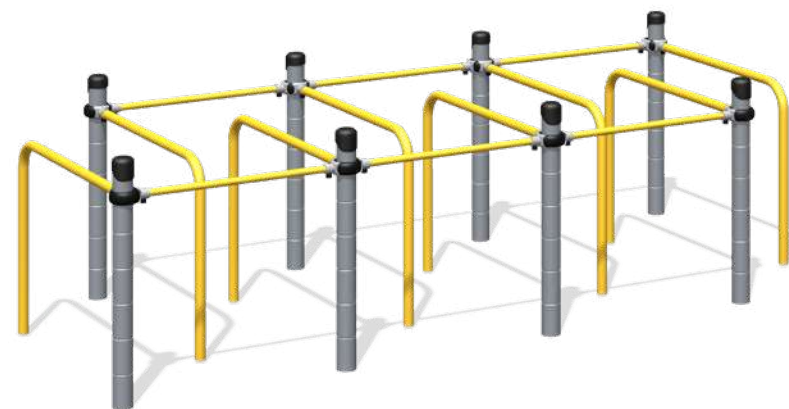

Диаметр кольца 450 мм
Размер щита 1800x1050 мм

Romana 203.11.01

	2214x1800x3937
	6400x5500

Стойка для волейбола (с сеткой)

Romana 204.17.00

	11076x76x2675
--	---------------

Встроенная металлическая сетка
Международный стандарт размеров