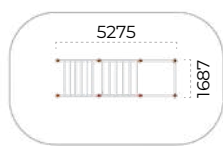

5275x1687x2518		2350
	10088x6500		14+

Турник двойной
Romana 501.07.01