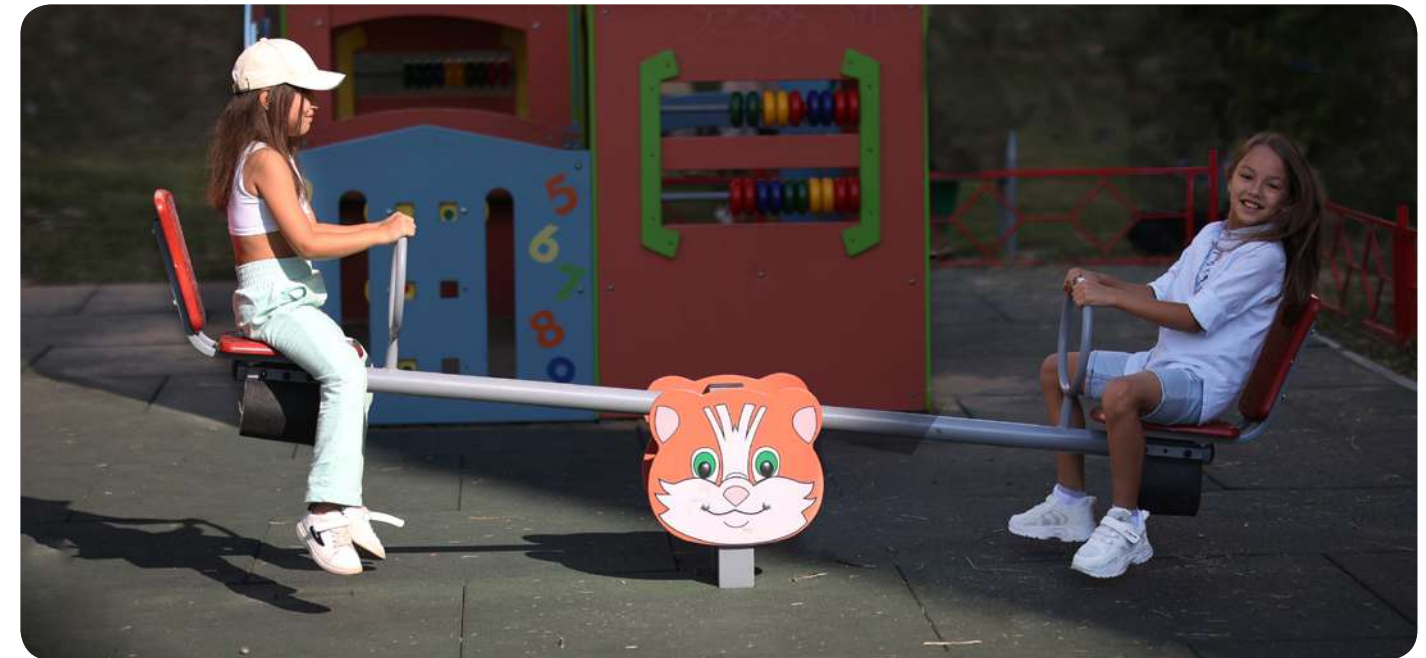

1340x1340x698		698
	5300x5300		3-12

	d 1340 h 918		135
	5300x5300		3-7

Сидячие места оборудованы поручнем или спинкой

скругление углов $\geq 5^\circ$

Безопасное расстояние между элементами $\geq 230\text{мм}$

Клиренс поверхности от земли до платформы $\geq 60\text{мм}$

ГОСТ 34614.5-2019

КАЧАЛКИ

	850x430x846		525
	2850x2430		2+