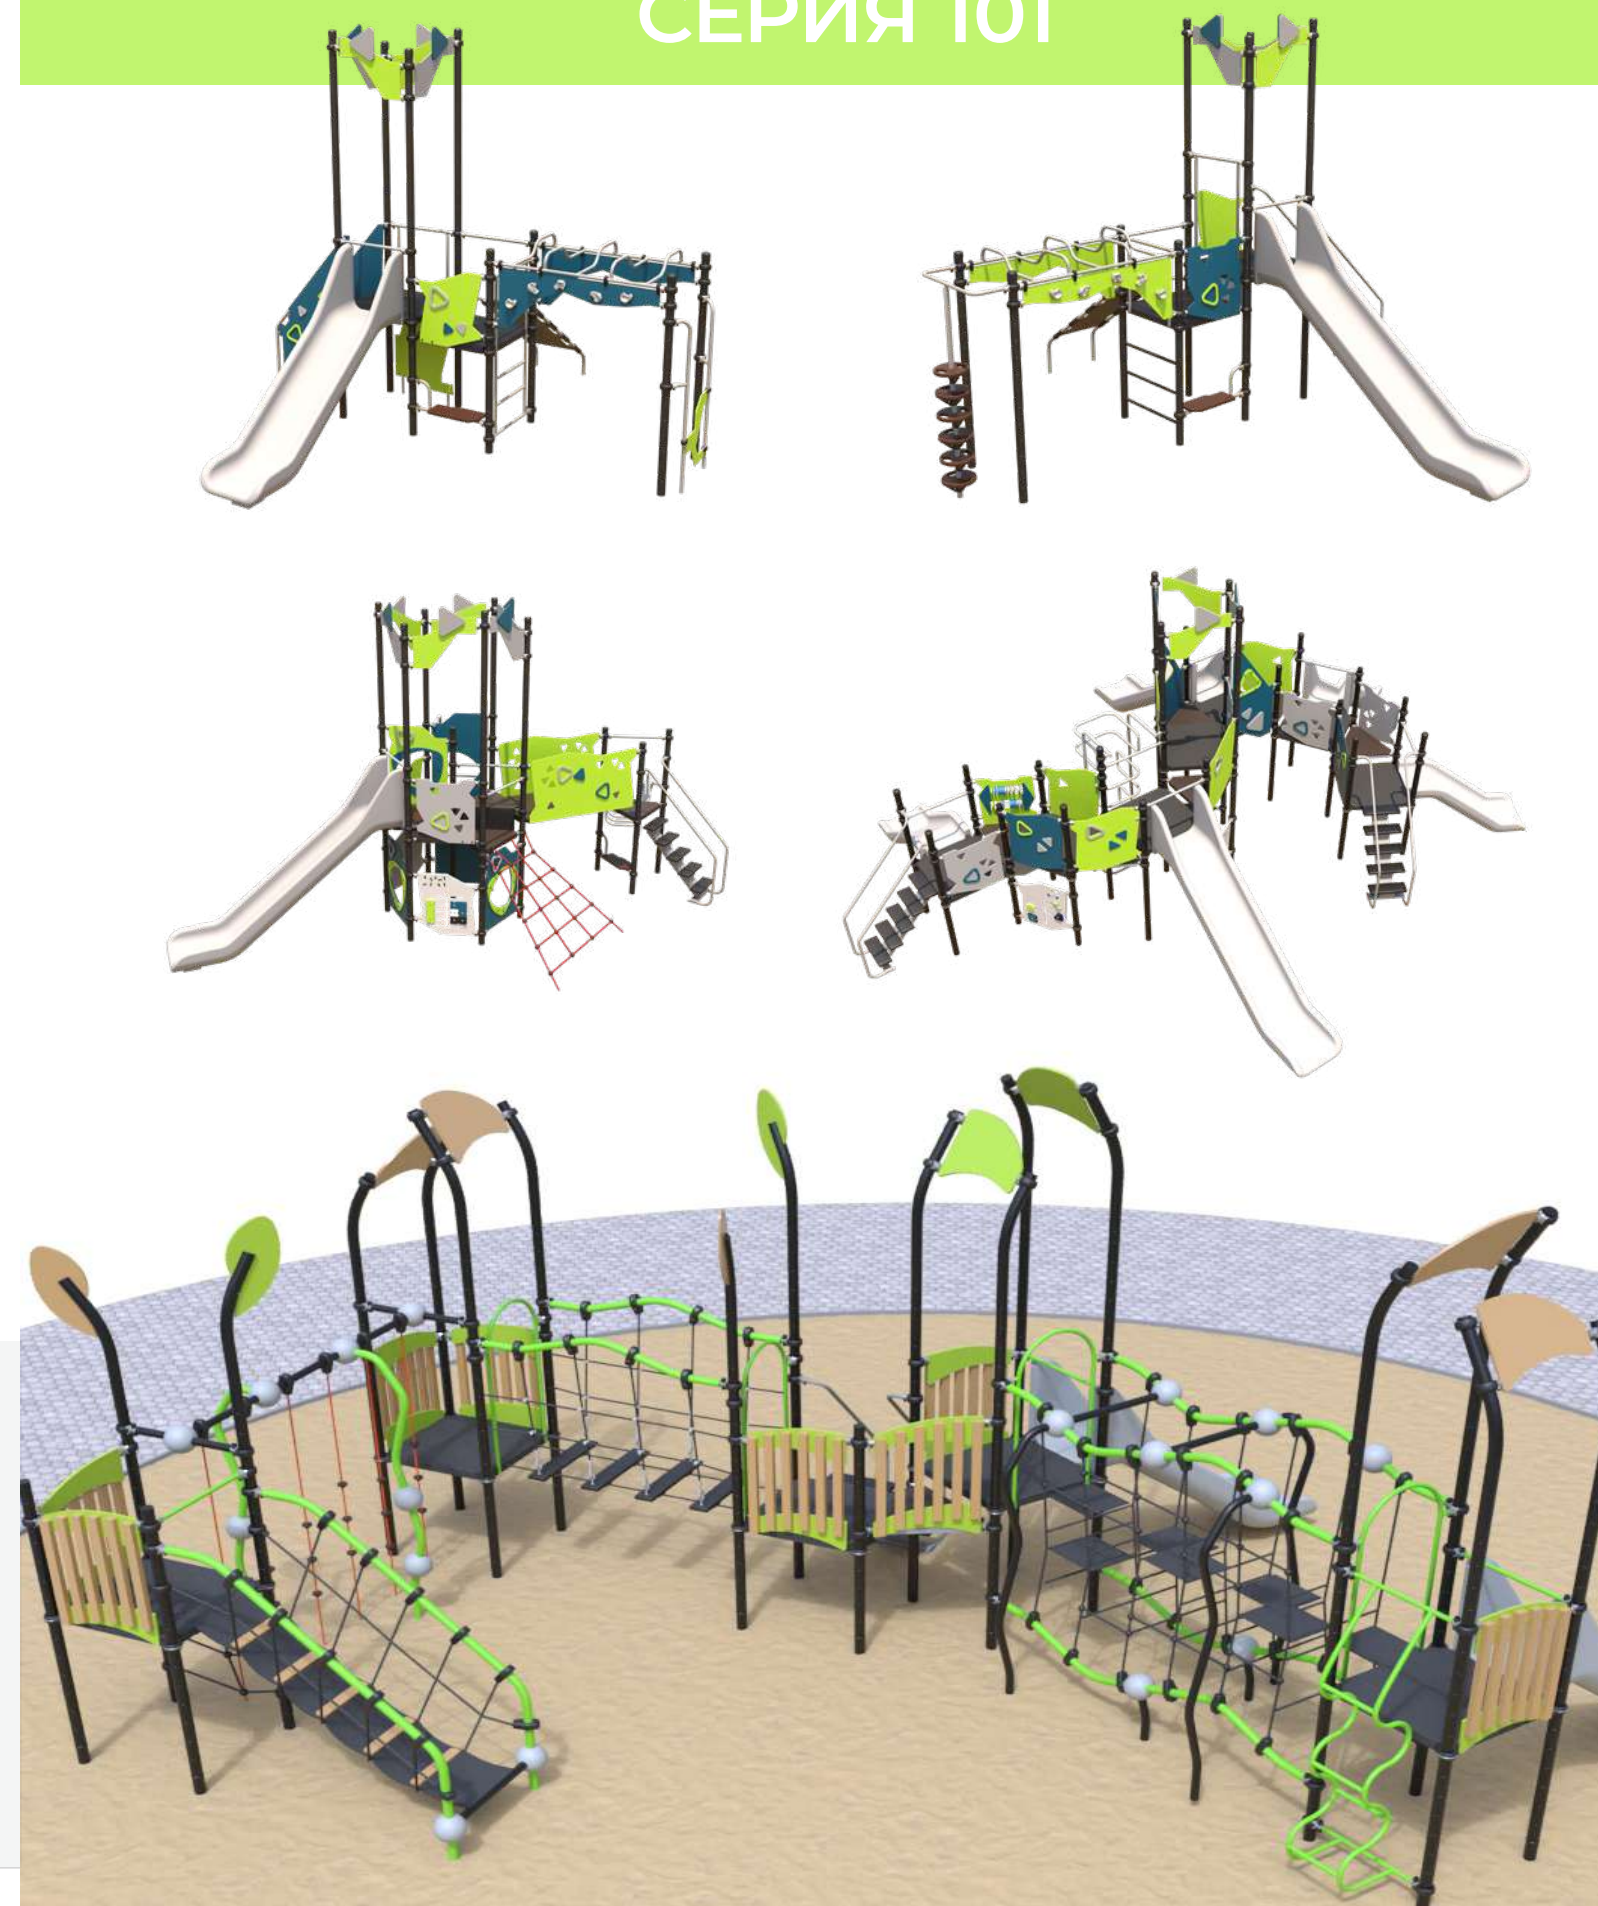

ОБНОВЛЕННАЯ СЕРИЯ 057 «СФЕРА»

ROMANA

Сделайте ЖК еще более привлекательным в глазах покупателей — благоустройте придомовую территорию! Обновленный дизайн серии «Сфера» заинтересует детей разнообразием форм и функционалом для игр, а взрослых — стильным цветовым сочетанием.

Подробнее о новинках уточняйте у менеджеров.

СЕРИЯ 101