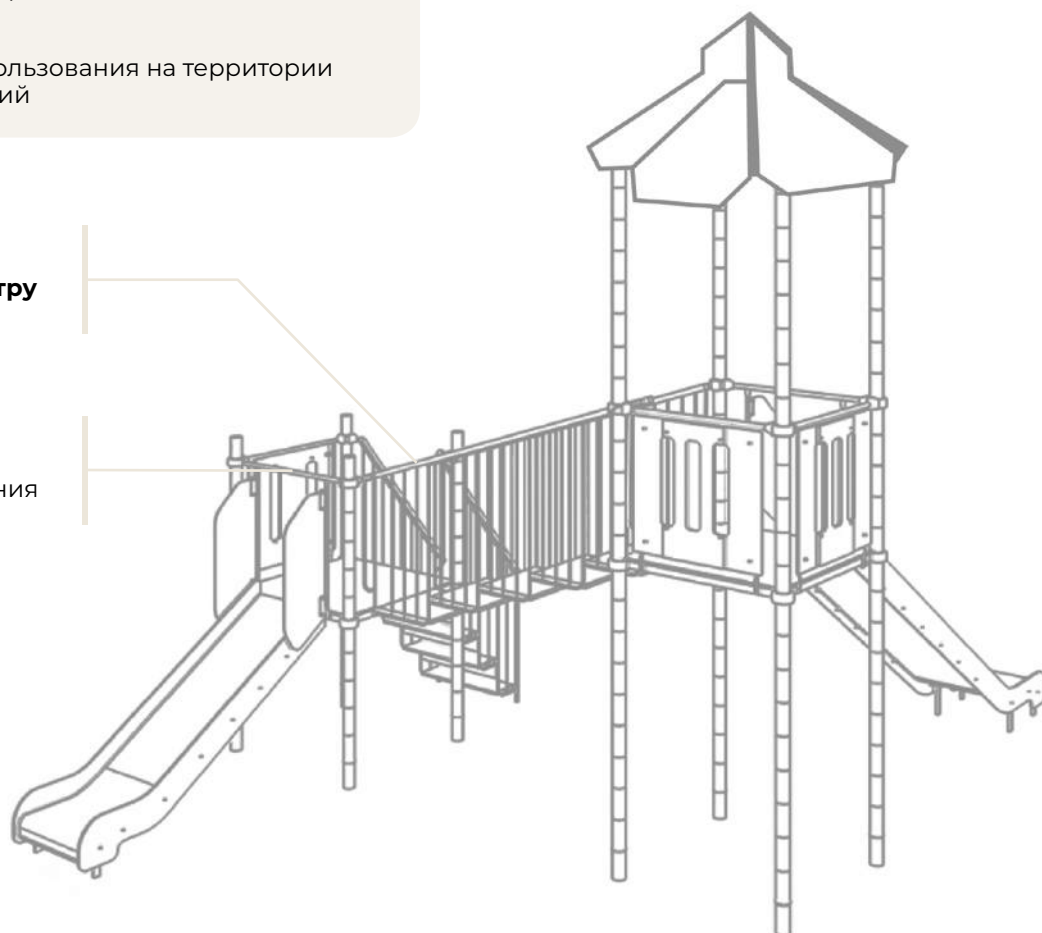

Подходят для использования на территории детских учреждений

Ограждения по всему периметру

Защитная перекладина для предотвращения падения.

Ширина зазоров ≥ 30 мм для предотвращения непроизвольного защемления частей тела, волос и одежды.