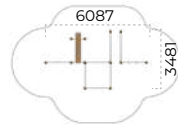

Комплекс спортивный
Romana 501.35.01

	6087x3481x2518		2350
	10900x7294		14+