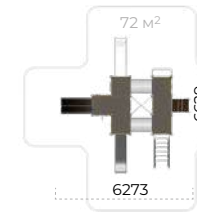

Romana 101.28.02

Romana 101.28.12

	6629x6273x3326		1960
	9275x10630		1250 (2)
			6-12