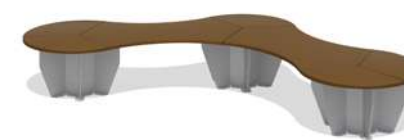

Romana 302.33.01