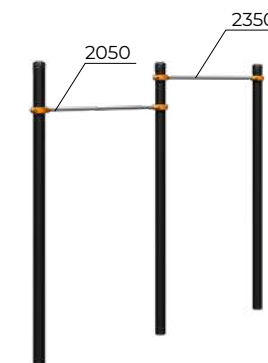

	4175x701x1818
	7588x4550
	1650
	14+

Брусья
Romana 501.22.01

	2016x751x1518
	4830x3600
	1300
	14+

Турник
Romana 501.14.01

	1687x151x2518
	6500x5000
	2350
	14+

Турник сдвоенный
Romana 501.26.01

	3187x151x2518
	8000x5000
	2350
	14+