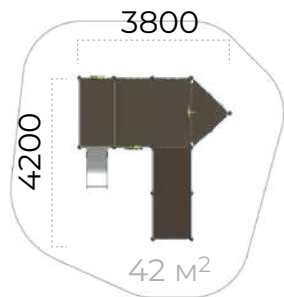

Romana 104.20.00

	5075x4045x2724		950
	8520x7390		650, 950
	3-7		

Romana 104.20.10

Romana 104.22.00

	3914x4321x1485		650
	7200x5800		650
	3-7		

игровое ОБОРУДОВАНИЕ

СЕРИЯ МОДУЛИ

Romana 115.07.00