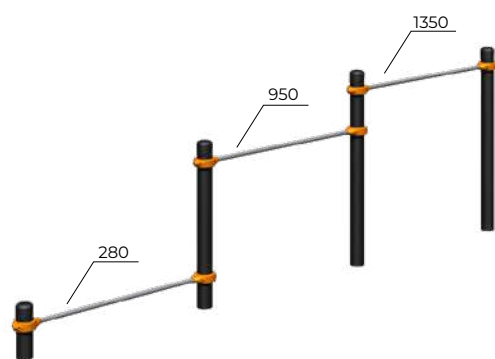

	550x500x1760
	3500x3500
	14+

БОРКАУТ

Скамья
Romana 501.33.01

	1687x1759x1118
	4700x4500
	950
	14+

Турник Тройной каскад
Romana 501.10.01

	4687x151x1524
	7500x3000
	1350
	14+

Брусья разновысотные
Romana 501.18.01