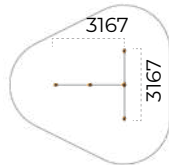

Оборудование спортивное
Romana 501.37.01

	3187x3187x2518		2350
	8000x8000		14+