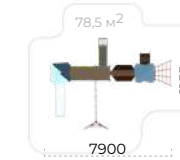

7720x6472x3787
	10950x9815
	1770
	1250, 1550
	4-12

Romana 101.14.09