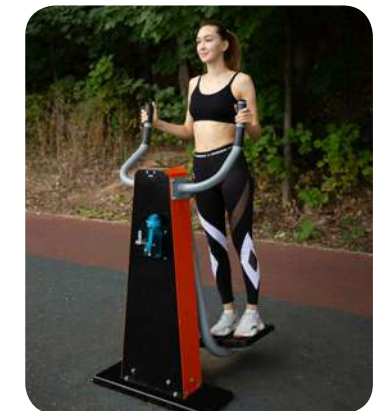

Тренажер Двойные лыжи
Romana 207.21.10

	1420x603x1522		450
	14+		

Тренажер для спины наклонный
Romana 207.04.10

	973x710x871		800
	14+		

Тренажер Маятниковый
Romana 207.30.10

	701x843x1515		500
	14+		

Тренажер Шаговый
Romana 207.31.10