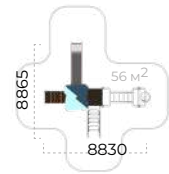

5790x5363x3786
	8830x8865
	1960
	1550
	4-12

Romana 101.65.00