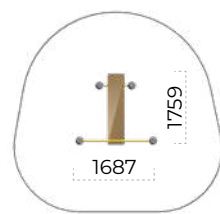

	550x500x1760
	3500x3500
	14+

БОРКАУТ

Скамья
Romana 501.33.01

	1687x1759x1118
	4700x4500
	950
	14+

Турник Тройной каскад
Romana 501.10.01

	4687x151x1524
	7500x3000
	1350
	14+

Брусья разновысотные
Romana 501.18.01