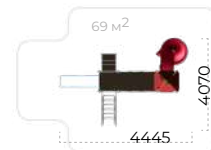

4445x4070x4125
	7450x7030
	1550
	1550
	8-12