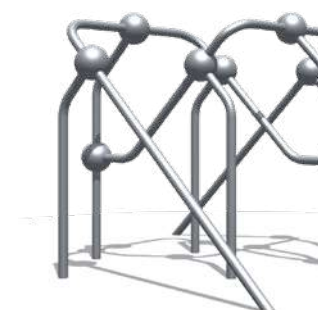

Romana 057.02.00

	2117x1100x2394		1949
	5761x4707		8-12