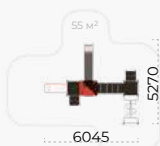

Romana 101.09.19

	6045x5270x4125
	9805x9030
	1960
	950, 1550
	4-12

Romana 101.18.09