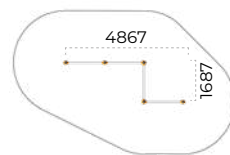

Шведская стенка
Romana 501.28.01

	1687x151x2518
	6500x5000
	2350
	14+

Турник 4-уровневый
Romana 501.06.01

	1687x1687x2518
	6500x6500
	2350
	14+

Комплекс турников
Romana 501.47.01

	4687x1687x2518		2350
	9500x6500		14+