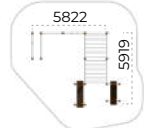

Комплекс спортивный
Romana 501.29.01

	7687x3240x2518		2350
	12500x7232		14+

Комплекс спортивный
Romana 501.35.01

	6087x3481x2518		2350
	10900x7294		14+

Оборудование спортивное
Romana 501.38.01

	5919x5822x2518		2350
	9728x9500		14+