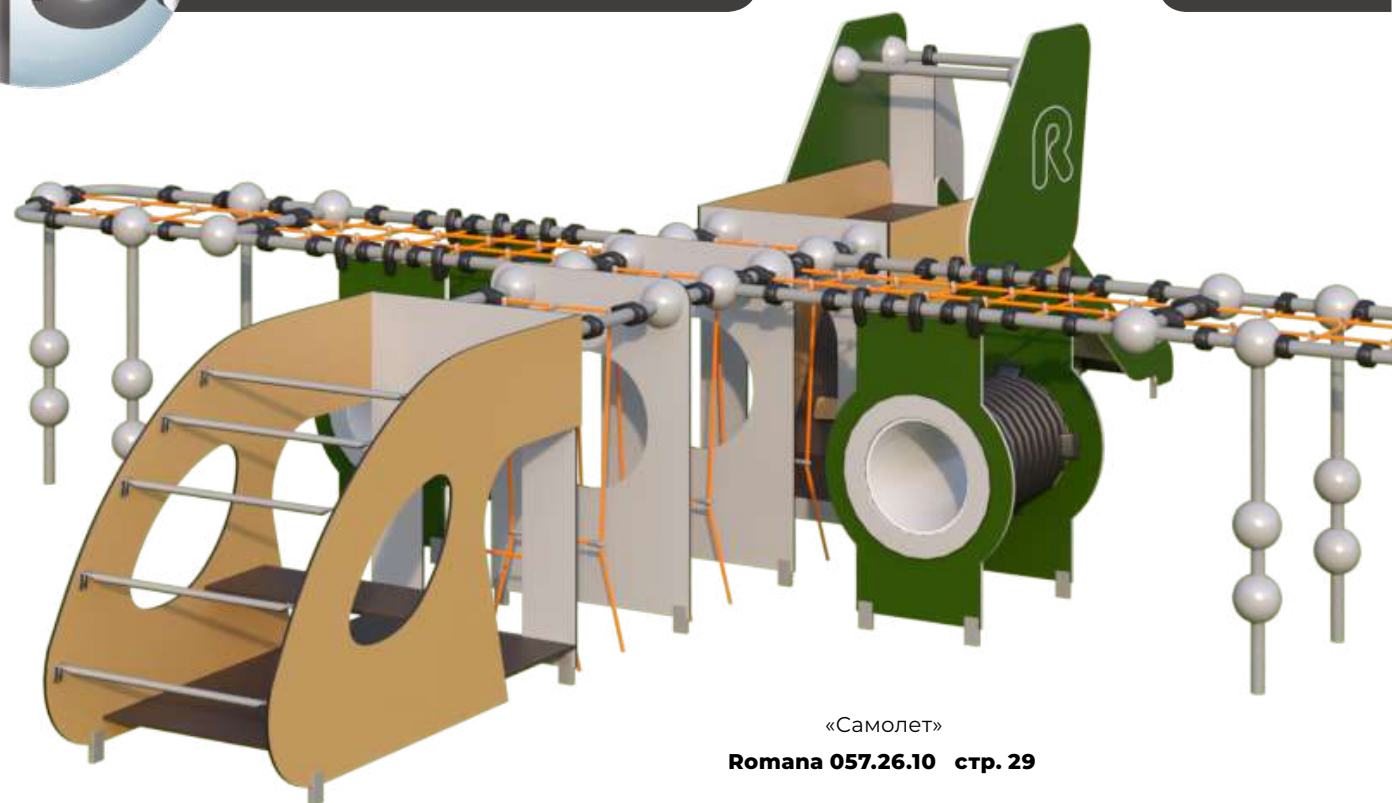

КРЕПЛЕНИЯ ВНУТРИ СФЕРЫ
Антивандалная конструкция

«Самолет»
Romana 057.26.10 стр. 29

2 ВАРИАНТА
ИСПОЛНЕНИЯ