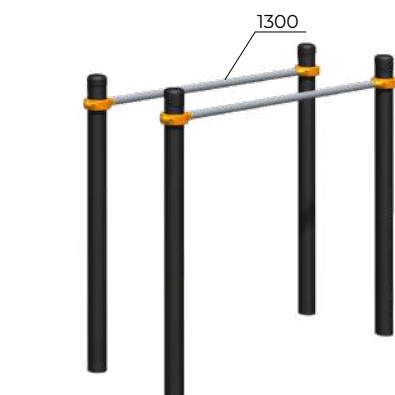

2016x751x1518
	4830x3600
	1300
	14+