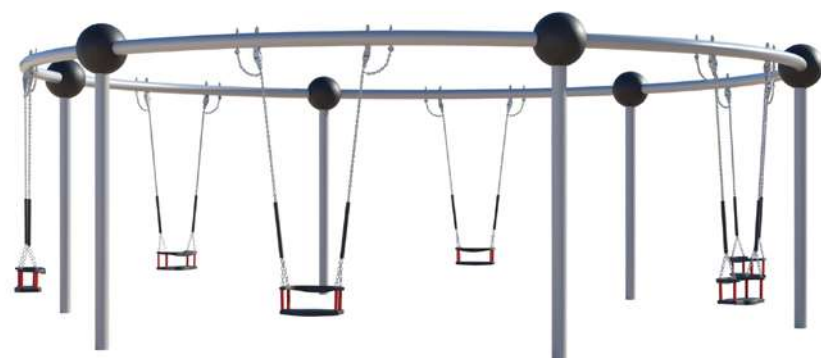

5800x2700x2550
	968
	5715x8800
	5+

Romana 108.66.00

	7400x7110x2395
	1350
	5-12