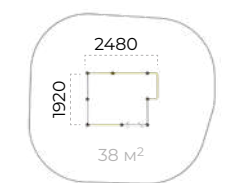

2480x1920x2380
	5910x6473
	2110
	8-12