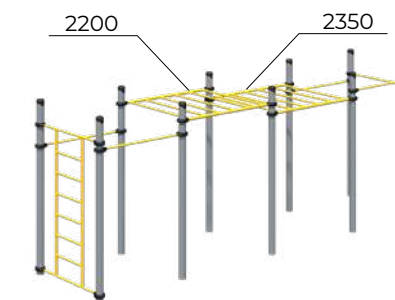

Комплекс с 2 рукоходами
Romana 501.17.01

	7175x1687x2518		2350
	11600x6100		14+