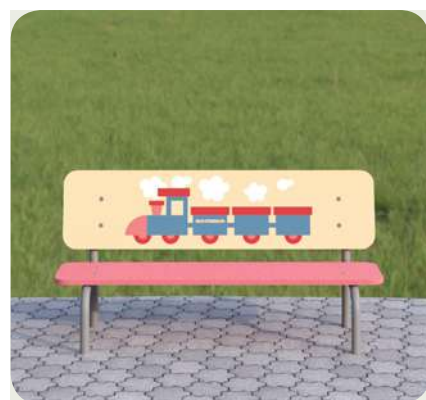

Romana 301.07.00
2123x2000x2430 200
5100x5000

Romana 301.08.00
2123x2000x2580 200
5100x5000