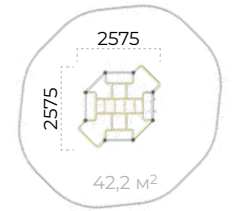

спортивные
КОМПЛЕКСЫ

СПОРТИВНЫЕ КОМПЛЕКСЫ

Romana 201.02.00

	2575x2575x2380
	6524x6524
	2120
	8-12

Romana 201.01.00

	5210x2980x2080		1980
	8590x6750		8-12

Romana 201.03.00

	2480x1920x2370
	6474x5913
	2260
	8-12