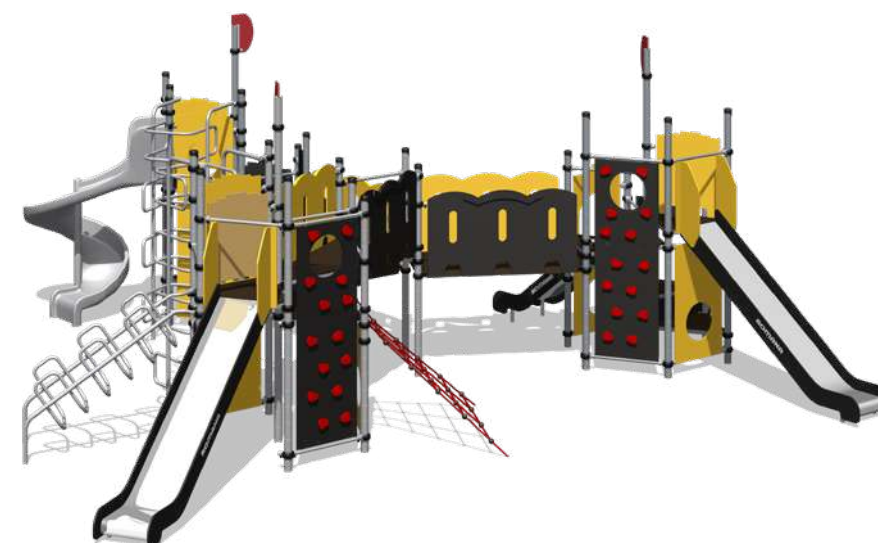

Romana 101.105.00

	9650x9270x3360
	12705x13650
	2180
	650 (2), 950, 1550 (2)
	1550
	8-12