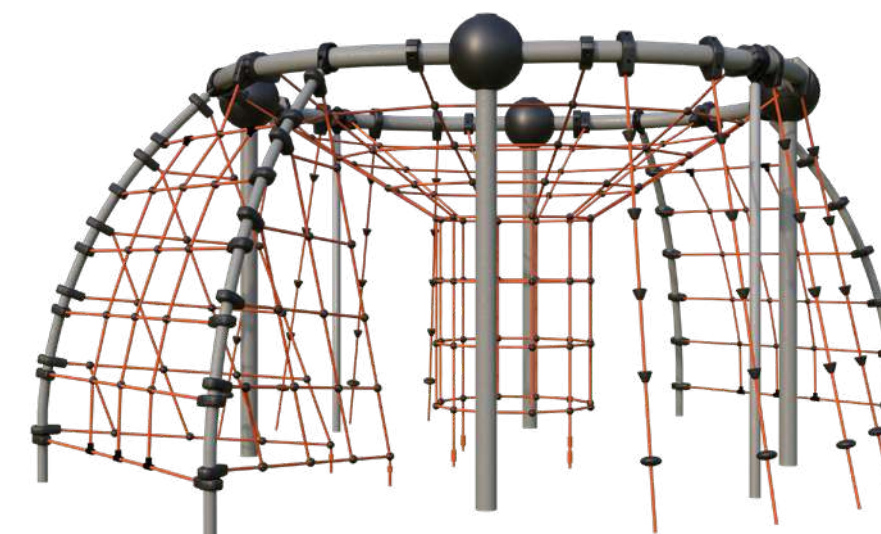

Romana 116.03.00

Romana				
116.01.00	6930x7110x3674	9930x10110	2960	7-12
116.02.00	7800x7800x2500	9390x12100	2500	7-12
116.03.00	5480x4715x2495	9432x8744	2495	7-12