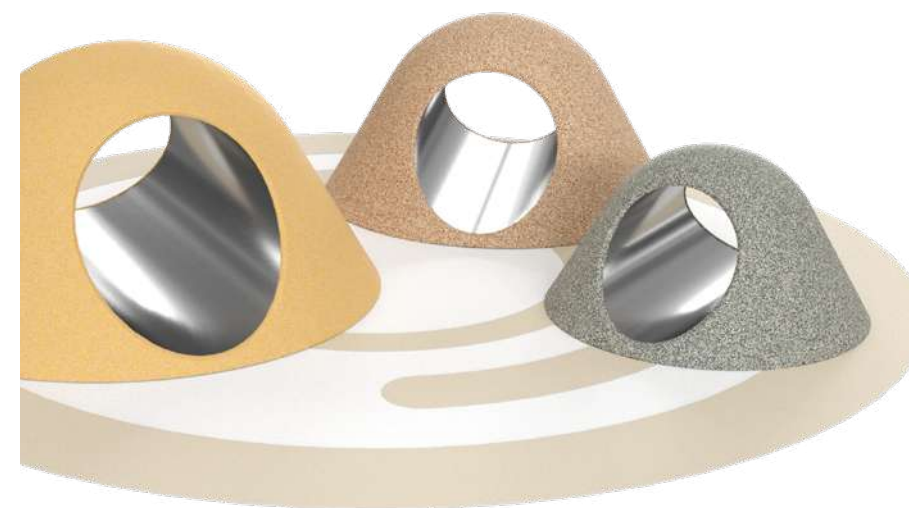

ГЕОПЛАСТИКА NEW!

Z-41 Горы с тоннелем