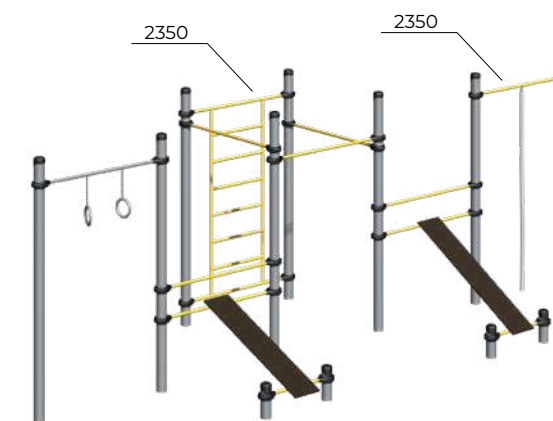

5275x1687x2518		2350
	10088x6500		14+

Турник двойной
Romana 501.07.01

	3291x3187x2518		2350
	7000x6874		14+

Каскад турников
Romana 501.08.01

	4777x4687x2518		2350
	8700x8500		14+

Комплекс турников
Romana 501.09.01

	4235x3280x2518		2350
	7185x7060		14+

Комплекс турников
Romana 501.11.01

	5487x3140x2518		2350
	9050x6970		14+

Комплекс спортивный
Romana 501.24.01

	4687x1981x2518		2350
	9600x5795		14+

Высота перекладины турника регулируется по желанию заказчика

Комплекс спортивный
Romana 501.29.01

	7687x3240x2518		2350
	12500x7232		14+