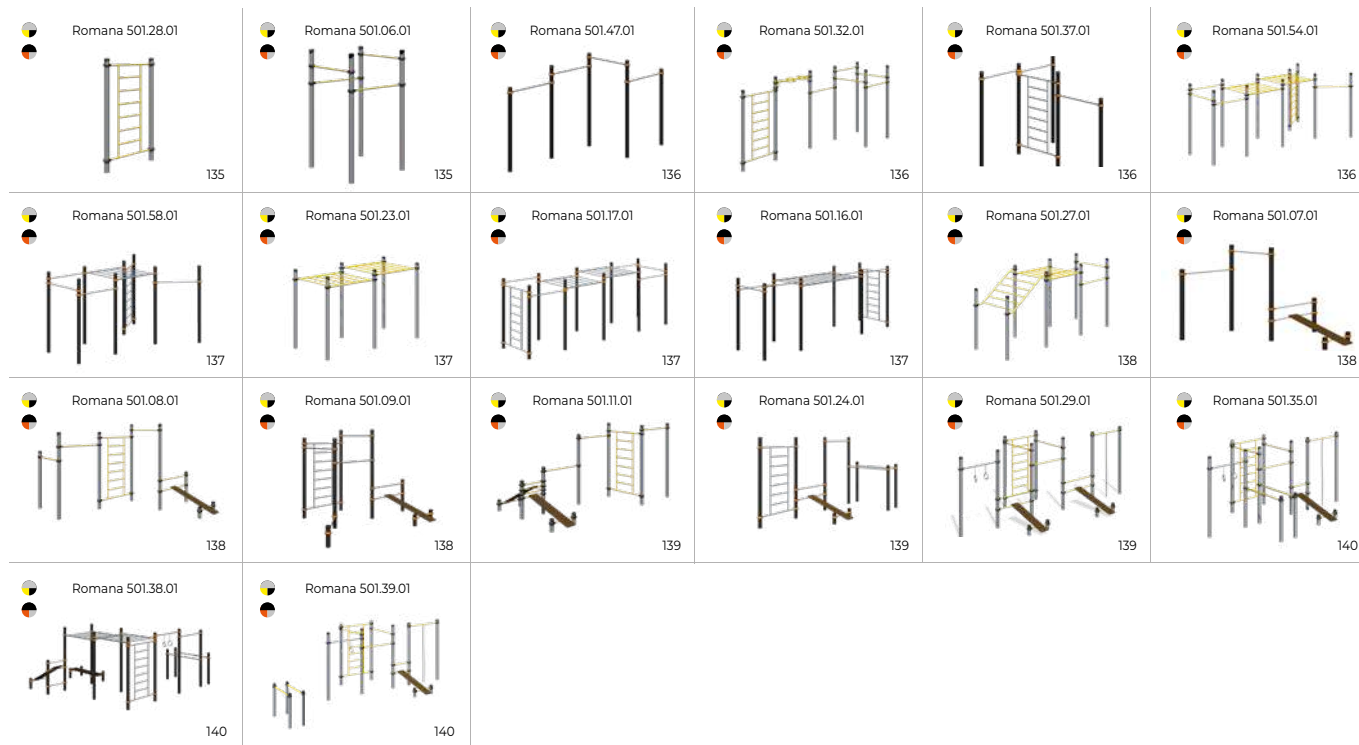

ОБОРУДОВАНИЕ ДЛЯ БЛАГОУСТРОЙСТВА

Оборудование без бетонирования

Мы предлагаем большой выбор изделий на раме либо с анкерным креплением, которые подойдут для установки на эксплуатируемой кровле и подземном паркинге.

Изделия **на раме** либо **с анкерным креплением** приспособлены для установки на эксплуатируемой кровле.

На каждое изделие мы выдаем **паспорт**, который содержит указания по сборке и монтажу

Оборудование, не требующее бетонирования, помечено значком в перечне продукции.