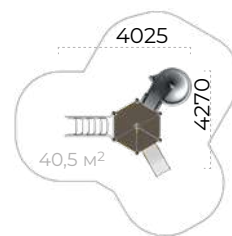

Romana 101.101.00

	4025x4270x3365
	7765x7020
	1550
	650
	1550
	4-12