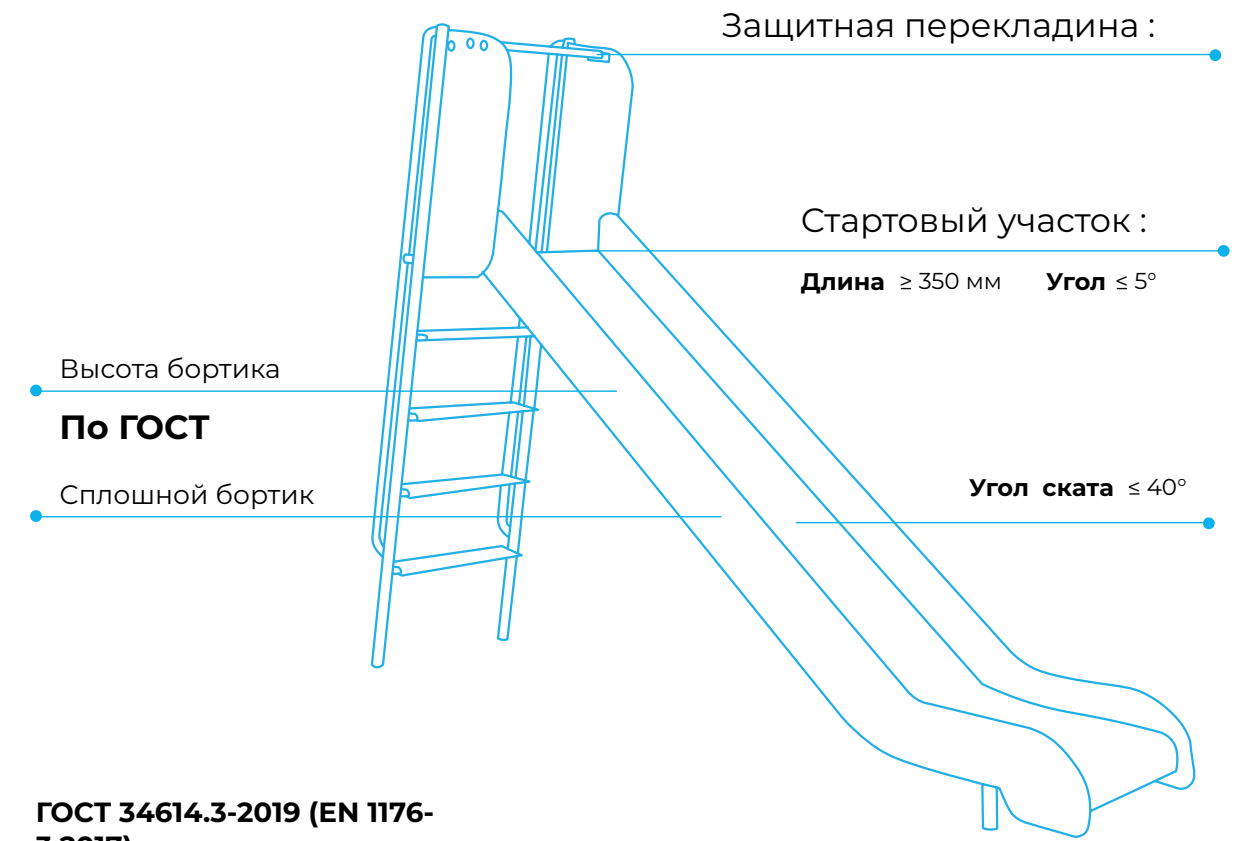

		2567x640x2054
		6070x3640
		1250
		1250
	6-12	

Romana 110.22.00

		2060x632x1754
		5523x3584
		950
		950
	4-12	

ГОСТ 34614.3-2019 (EN 1176-3:2017)

1. Определите возрастную группу будущей площадки

 Для дошкольников Зонируйте места для малышей и детей среднего школьного возраста.	<div style="border: 1px solid black; padding: 5px; width: fit-content; margin: 0 auto;">от 50 до 100м²</div> Рекомендация	 Для младших школьников Зонируйте места для малышей и детей среднего школьного возраста.	<div style="border: 1px solid black; padding: 5px; width: fit-content; margin: 0 auto;">от 100 до 300м²</div> Рекомендация	 Для разных возрастов Зонируйте места для малышей и детей среднего школьного возраста.	<div style="border: 1px solid black; padding: 5px; width: fit-content; margin: 0 auto;">от 900 до 1600м²</div> Рекомендация
--	--	---	---	--	--