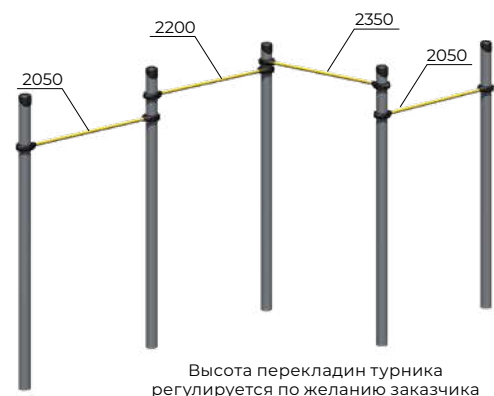

Шведская стенка
Romana 501.28.01

	1687x151x2518
	6500x5000
	2350
	14+

Турник 4-уровневый
Romana 501.06.01

	1687x1687x2518
	6500x6500
	2350
	14+

Комплекс турников
Romana 501.47.01

	4687x1687x2518		2350
	9500x6500		14+