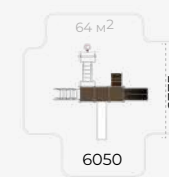

Romana 101.92.00

	6535x6050x2960
	9955x9535
	2100
	1550
	6-12