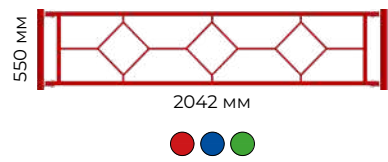

Готовые решения от 300 000 рублей

Ограждение
Romana 303.03.00

Столбик промежуточный	МФ-1.3.16.00.01
Столбик конечный	МФ-1.3.16.00.02