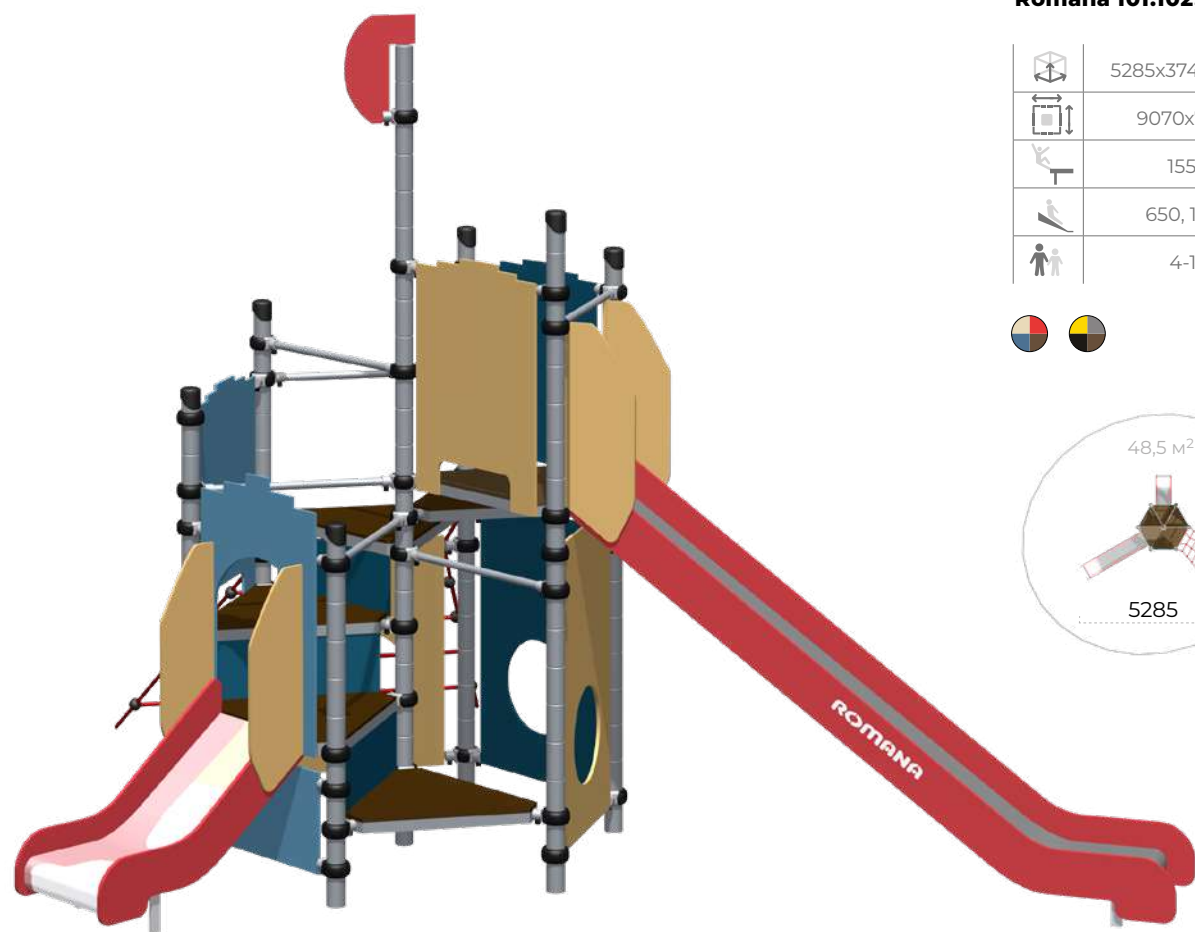

Romana 101.102.00

	5285x3745x3390
	9070x7495
	1550
	650, 1550
	4-12