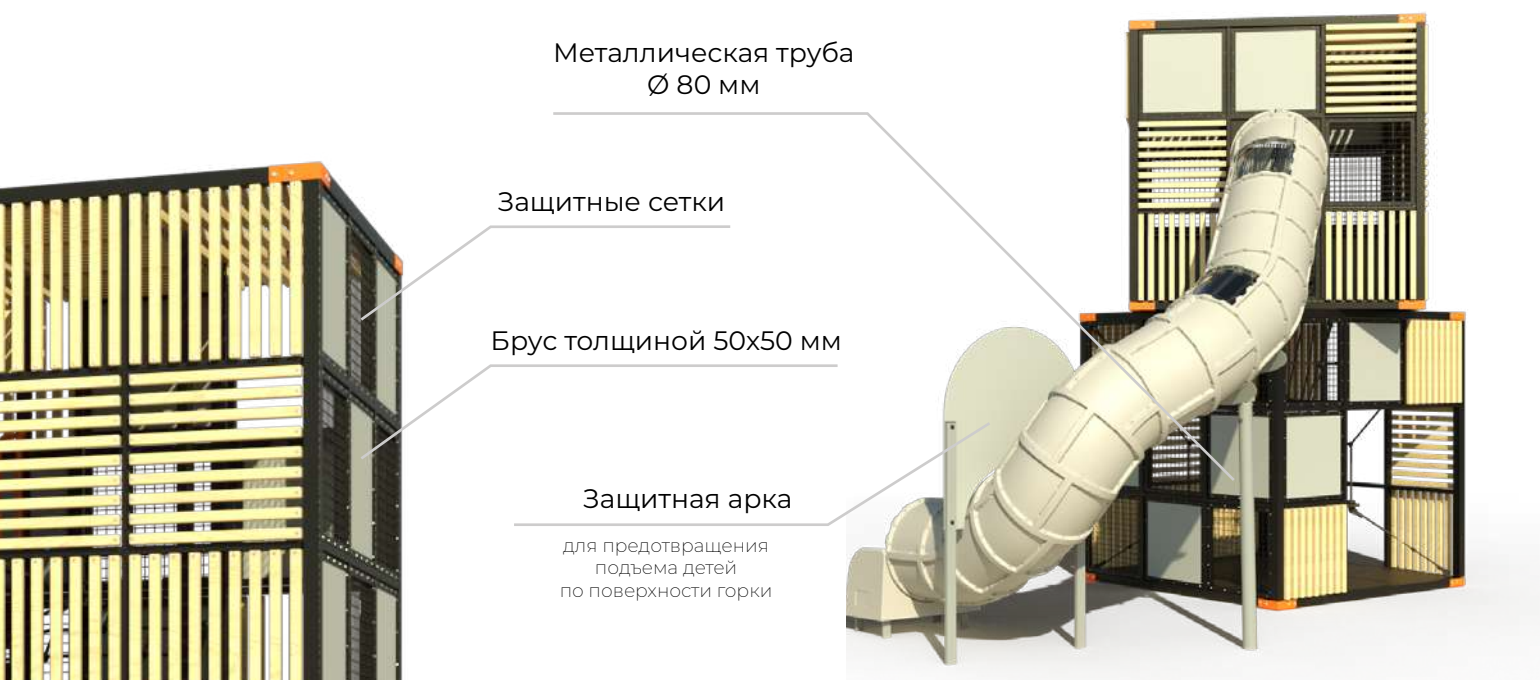

до
24
мес

**ГАРАНТИЯ
НА ОБОРУДОВАНИЕ**

20
лет

**ПРОВЕРЕННЫЙ СРОК
ЭКСПЛУАТАЦИИ**

до
12
лет

**ОФИЦИАЛЬНЫЙ СРОК
ЭКСПЛУАТАЦИИ**

ДОЛГОВЕЧНОСТЬ И БЕЗОПАСНОСТЬ