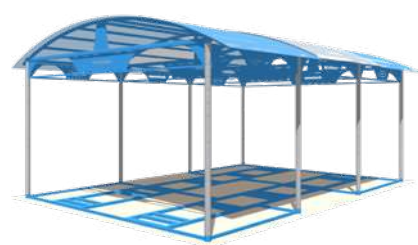

Romana 301.37.02