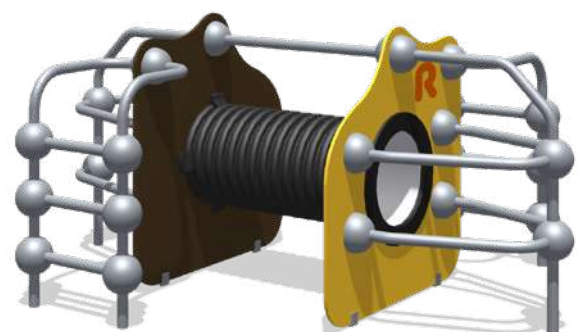

КРЕПЛЕНИЯ ВНУТРИ СФЕРЫ
Антивандалная конструкция

2 ВАРИАНТА
ИСПОЛНЕНИЯ

ФАНЕРА

ПЛАСТИК

*а также некоторые позиции серий: 101, 104, 109, 115, 108

	2865x2346x2644		1692
	5842x5335		8-12

	2117x1100x2394		1949
	5761x4707		8-12

	2300x2007x1620		1620
	5456x4803		8-12

Romana 057.04.00

	1315x1263x2394		1954
	4914x4863		8-12

	2378x2025x1726		1600
	5878x5234		950
	4-8		

	3651x3345x1726		1600
	6744x6651		950
	4-12