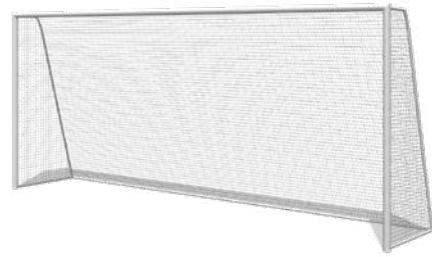

Футбол

Romana 203.07.00

	5576x1308x2438
	8500x3500