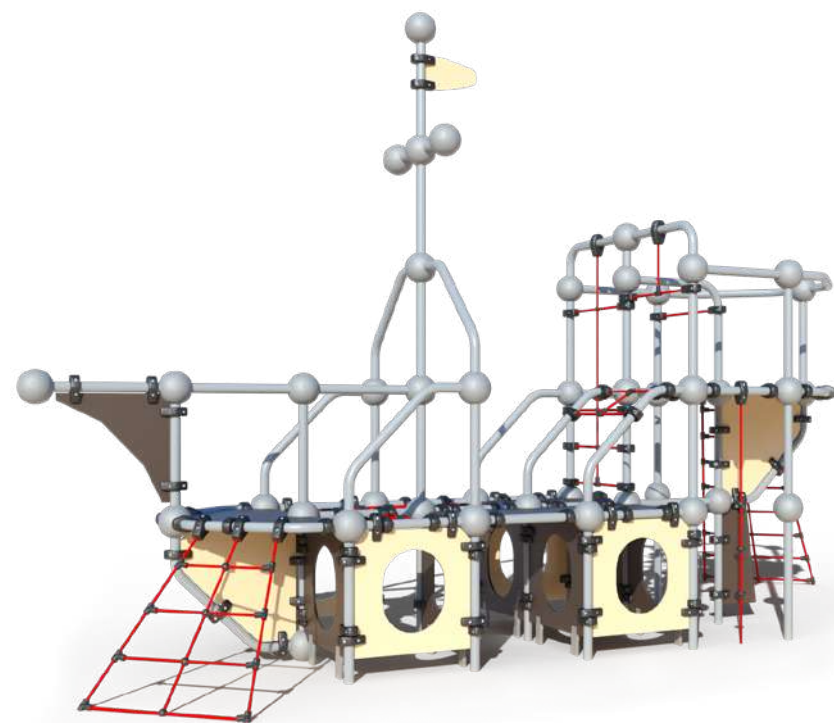

НОВЫЙ КОМПЛЕКС
СЕРИИ СФЕРА
«Корабль»