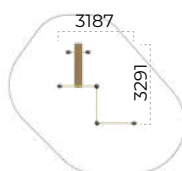

3291x3187x2518		2350
	7000x6874		14+

Каскад турников
Romana 501.08.01