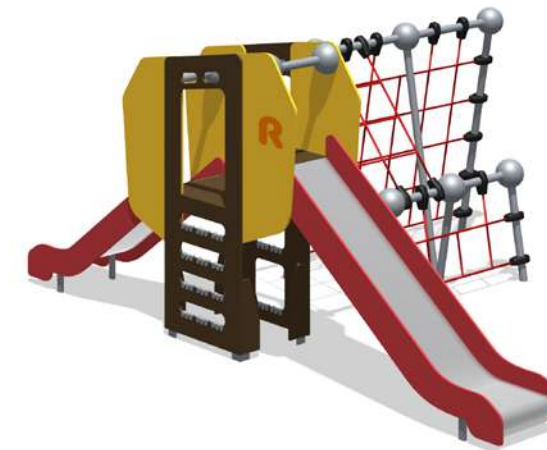

Romana 057.48.00
Romana 057.48.10