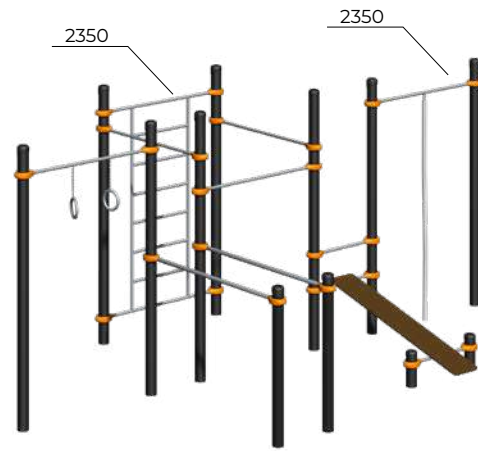

Комплекс спортивный
Romana 501.35.01

	6087x3481x2518		2350
	10900x7294		14+