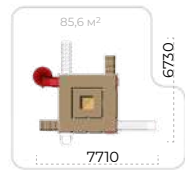

Romana 101.99.00

	6727x7701x3779		2260
	11113x10187		1550
	1550		7-12