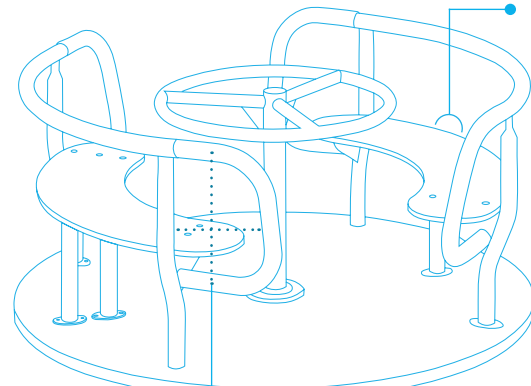

Romana 108.27.12

	1340x1340x698		698
	5300x5300		3-12

Romana 108.27.01

	d 1340 h 918		135
	5300x5300		3-7

Сидячие места оборудованы поручнем или спинкой

скругление углов $\geq 5^\circ$

Безопасное расстояние между элементами $\geq 230\text{мм}$