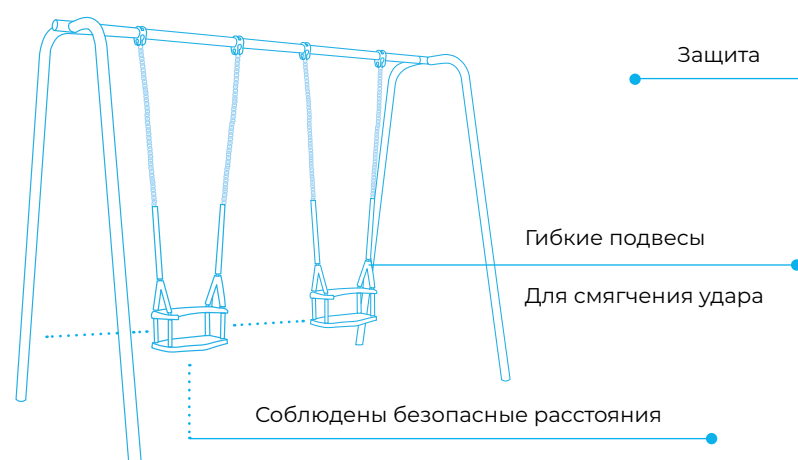

**Качели двойные со спинкой
Romana 108.58.00-01**