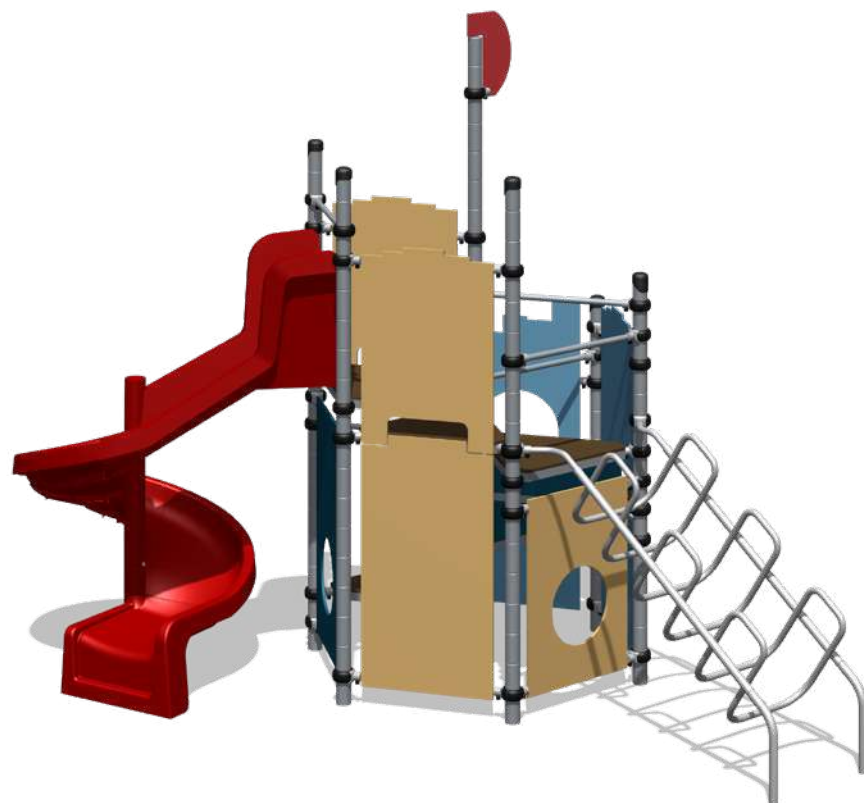

Romana 101.101.00

	4025x4270x3365
	7765x7020
	1550
	650
	1550
	4-12