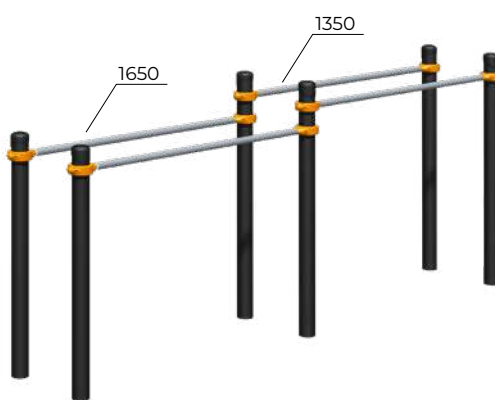

4175x701x1818
	7588x4550
	1650
	14+

Брусья
Romana 501.22.01