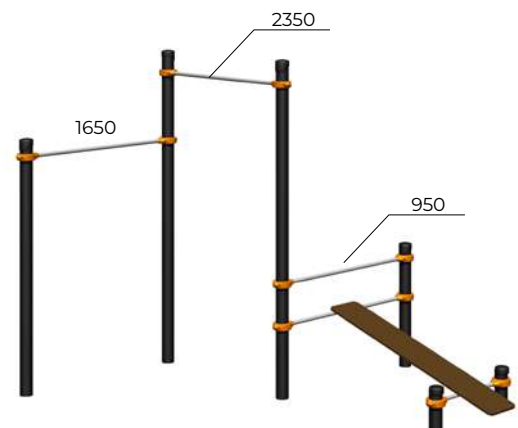

3291x3187x2518		2350
	7000x6874		14+

Каскад турников
Romana 501.08.01