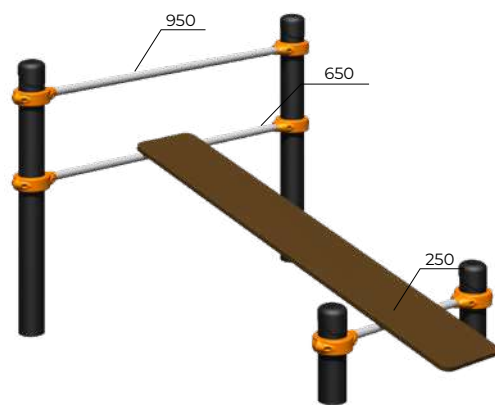

	550x500x1760
	3500x3500
	14+

БОРКАУТ

Скамья
Romana 501.33.01

	1687x1759x1118
	4700x4500
	950
	14+

Турник Тройной каскад
Romana 501.10.01

	4687x151x1524
	7500x3000
	1350
	14+

Брусья разновысотные
Romana 501.18.01