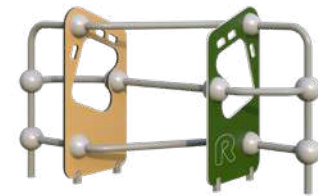

Romana 057.14.00
Romana 057.14.10