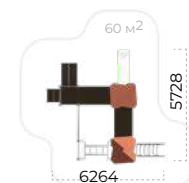

Romana 101.12.09

	6264x5728x3488
	9240x9064
	1960
	1250
	8-12

Romana 101.31.00