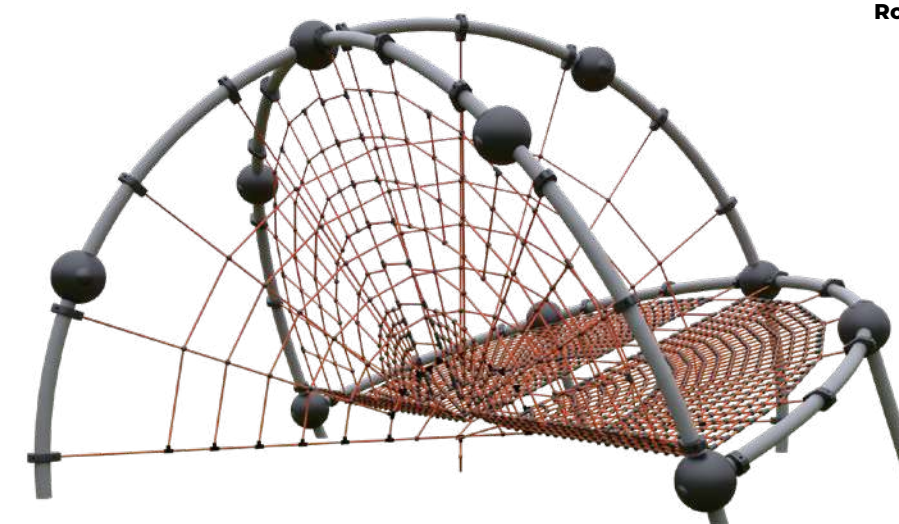

Лазы спроектированы с учетом свободного и безопасного перемещения детей между элементами конструкции, а узлы и соединения спрятаны в мягкие сферы из полиуретана, что обеспечивает более высокий срок службы и антивандальность конструкции.