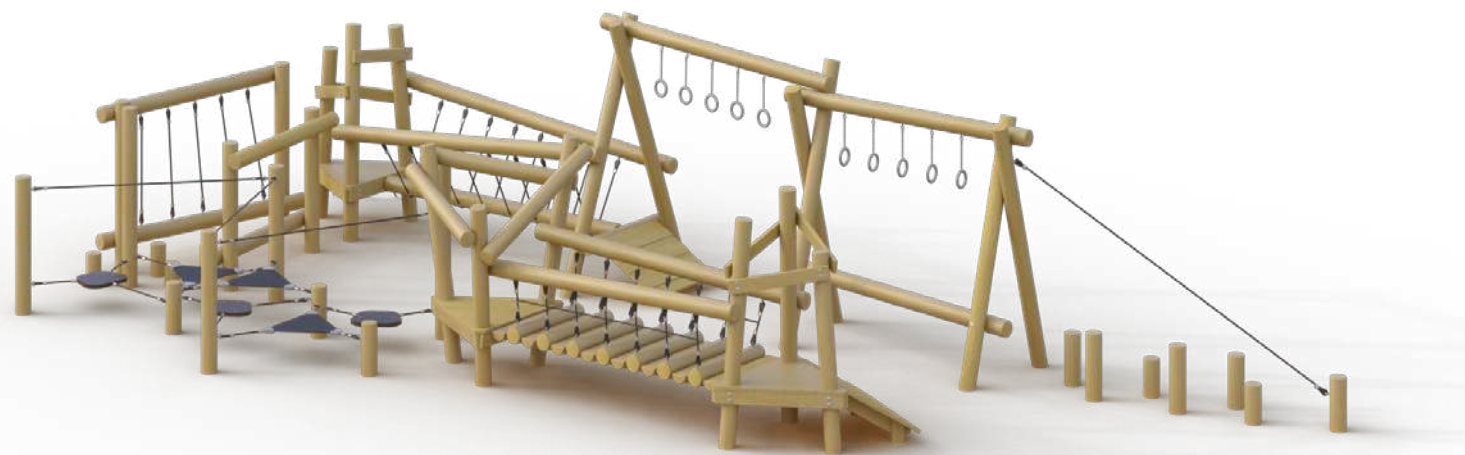

118.05.00 ☐ ☒

Следуя трендам, мы изготовили линейку оборудования из цельного бруса.

Для увеличения срока его службы, предотвращения седины, устойчивости к сырости и грызунам, мы обрабатываем брус антисептиком, маслом или лаком по дереву.

	7200x14900x3000
	968
	17800x10100
	4-14