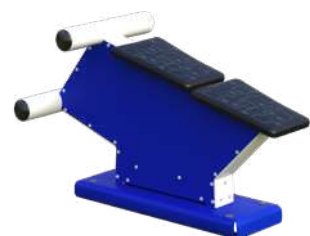

Тренажер Гребной
Romana 207.51.10

	1075x887x811		600
	14+		

ТРЕНАЖЕРЫ СТАНДАРТ

Скамья для прессы
Romana 207.02.05

	1041x464x585
	523
	14+

Тренажер для спины наклонный
Romana 207.04.05

	973x710x871
	800
	14+