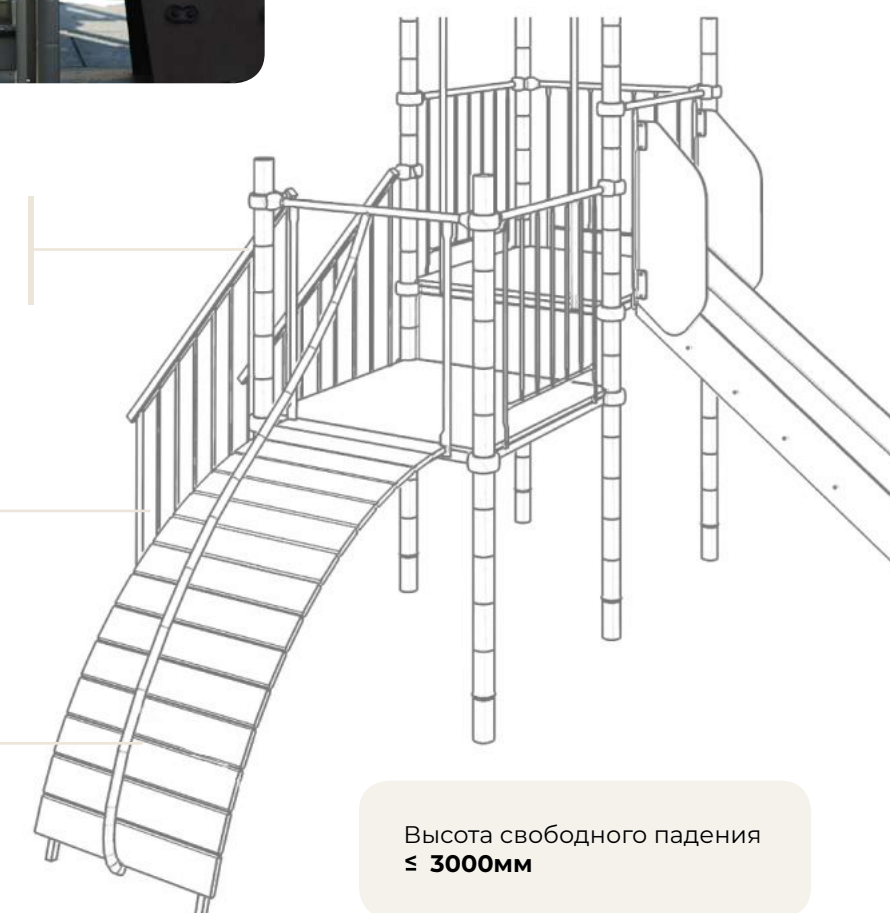

Высота свободного падения **≤ 3000 мм**