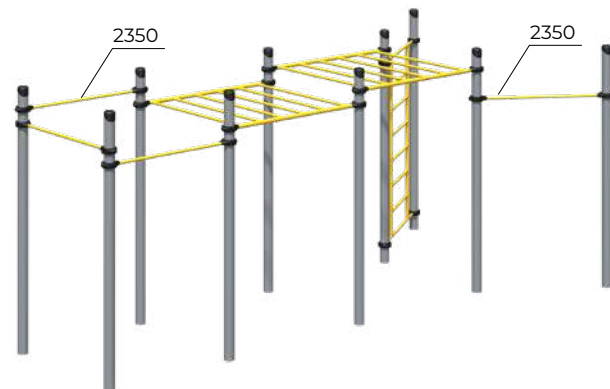

Оборудование спортивное
Romana 501.54.01

	6440x3251x2518		2350
	11770x8100		14+