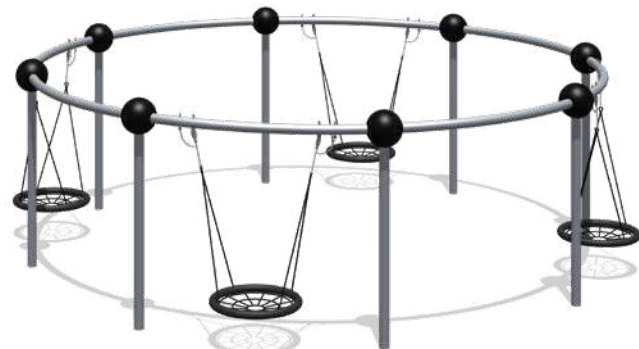

КАЧЕЛИ ПАНОРАМНЫЕ

Панорамные качели для благоустройства игровых зон и зон отдыха городской среды. Мы продумали все: безопасность конструкции по ГОСТу, антивандальность креплений и современный дизайн, привлекающий внимание.

Romana 108.57.00

	7390x7390x2395
	1360
	4-12

108.62.00 ● ●