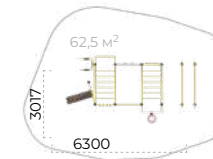

6300x3017x2981
	9200x7300
	2710
	8-12

Romana 201.10.00