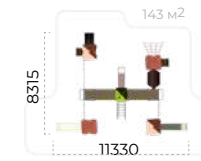

11330x8315x3820
	15325x11430
	2250
	1250, 1550 (2)
	8-12

Romana 101.26.09