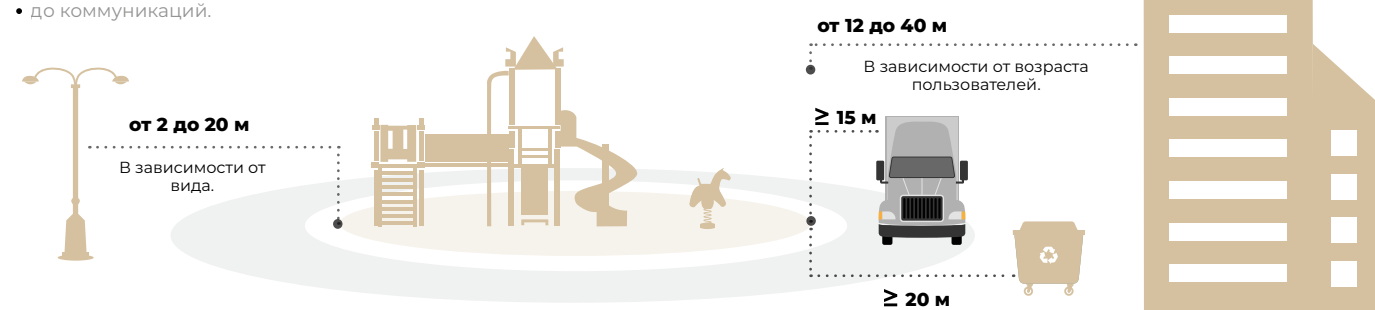

1. Определите возрастную группу будущей площадки

  Для дошкольников Зонируйте места для малышей и детей среднего школьного возраста.	от 50 до 100м² Рекомендация	 Для младших школьников Зонируйте места для малышей и детей среднего школьного возраста.	от 100 до 300м² Рекомендация	 Для разных возрастов Зонируйте места для малышей и детей среднего школьного возраста.	от 900 до 1600м² Рекомендация

2. Рассчитайте расстояние:

- до проезжей части;
- до окон жилых и общественных зданий;
- до ближайшего мусорного контейнера, гаражей и прочих объектов, способных нарушить экологическую и санитарную безопасность площадки;
- до коммуникаций.