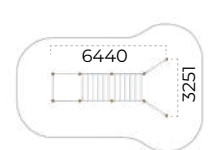

Оборудование спортивное
Romana 501.54.01

	6440x3251x2518		2350
	11770x8100		14+

Оборудование спортивное
Romana 501.58.01

	4946x3251x2518		2350
	9767x8100		14+

Рукоход 2-уровневый
Romana 501.23.01

	4187x1651x2518		2350
	9000x6500		14+