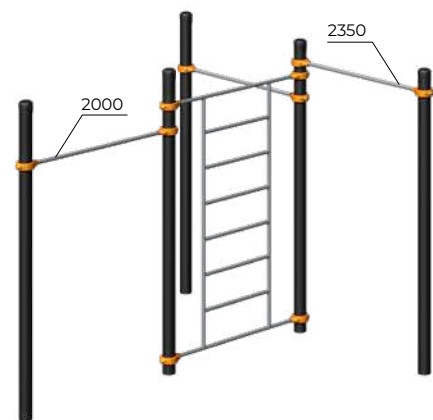

Высота перекладин турника регулируется по желанию заказчика

Оборудование спортивное
Romana 501.32.01

	6681x1889x2518		2350
	11500x6500		14+

Оборудование спортивное
Romana 501.37.01

	3187x3187x2518		2350
	8000x8000		14+