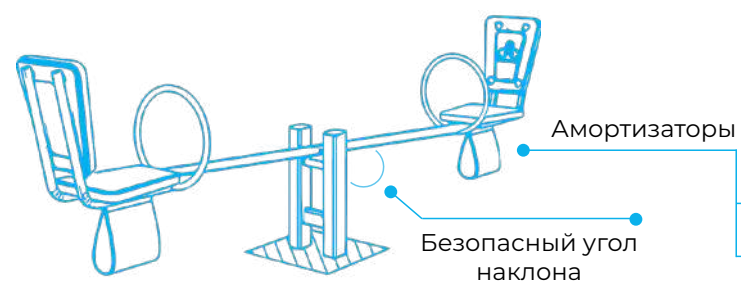

ГОСТ 34614.6-2019
(EN 1176-6:2017)

Смягчают приземление
Исключают защемление