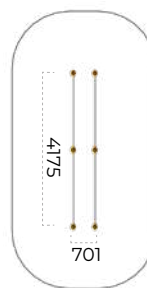

4175x701x1818
	7588x4550
	1650
	14+

Брусья
Romana 501.22.01