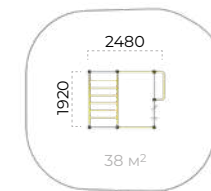

спортивные
КОМПЛЕКСЫ

СПОРТИВНЫЕ КОМПЛЕКСЫ

Romana 201.02.00

	2575x2575x2380
	6524x6524
	2120
	8-12

Romana 201.01.00

	5210x2980x2080		1980
	8590x6750		8-12

Romana 201.03.00

	2480x1920x2370
	6474x5913
	2260
	8-12