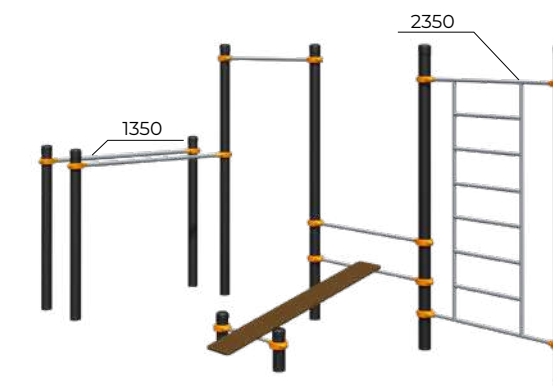

	4235x3280x2518		2350
	7185x7060		14+

Комплекс турников
Romana 501.11.01

	5487x3140x2518		2350
	9050x6970		14+

Комплекс спортивный
Romana 501.24.01

	4687x1981x2518		2350
	9600x5795		14+

Высота перекладины турника регулируется по желанию заказчика