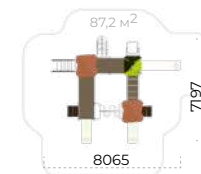

8065x7197x4123
	11500x8850
	2860
	950 (2), 1550
	4-12