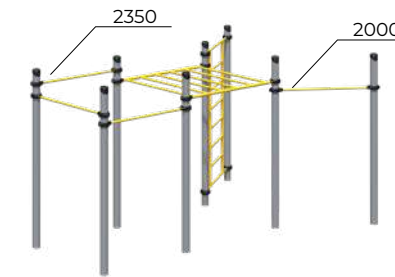

Оборудование спортивное
Romana 501.58.01

	4946x3251x2518		2350
	9767x8100		14+