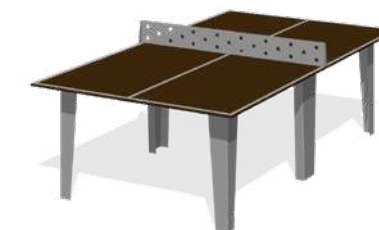

Romana 203.13.02-01

	2740x1525x912
	8740x4525