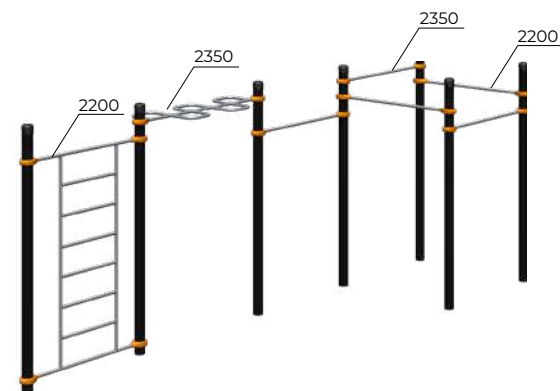

Оборудование спортивное
Romana 501.32.01

	6681x1889x2518		2350
	11500x6500		14+