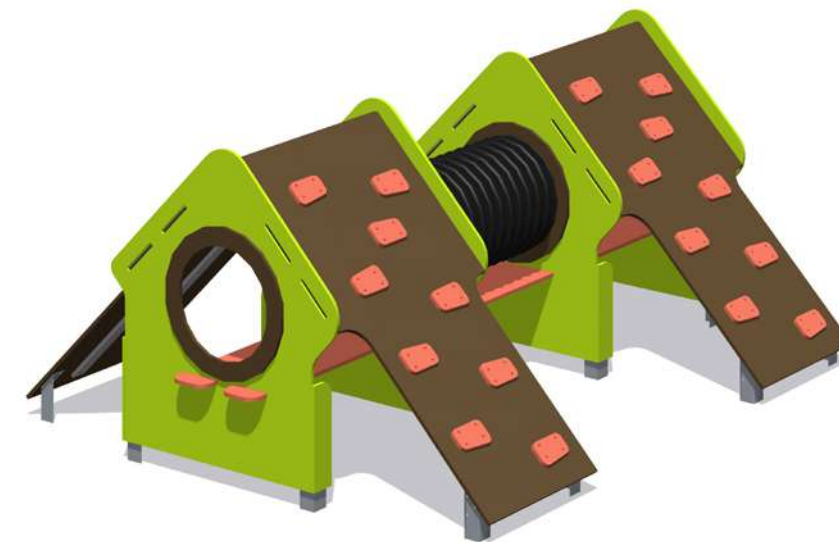

Romana 115.45.00

	3350x2735x1500
	5740x7300
	1500
	4-8

	35,3 м²