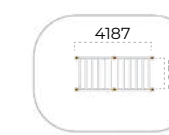

Оборудование спортивное
Romana 501.54.01

	6440x3251x2518		2350
	11770x8100		14+

Оборудование спортивное
Romana 501.58.01

	4946x3251x2518		2350
	9767x8100		14+

Рукоход 2-уровневый
Romana 501.23.01

	4187x1651x2518		2350
	9000x6500		14+