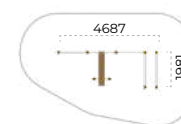

	4235x3280x2518		2350
	7185x7060		14+

Комплекс турников
Romana 501.11.01

	5487x3140x2518		2350
	9050x6970		14+

Комплекс спортивный
Romana 501.24.01

	4687x1981x2518		2350
	9600x5795		14+

Высота перекладины турника регулируется по желанию заказчика