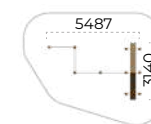

5487x3140x2518		2350
	9050x6970		14+

Комплекс спортивный
Romana 501.24.01