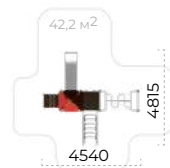

Romana 101.09.09