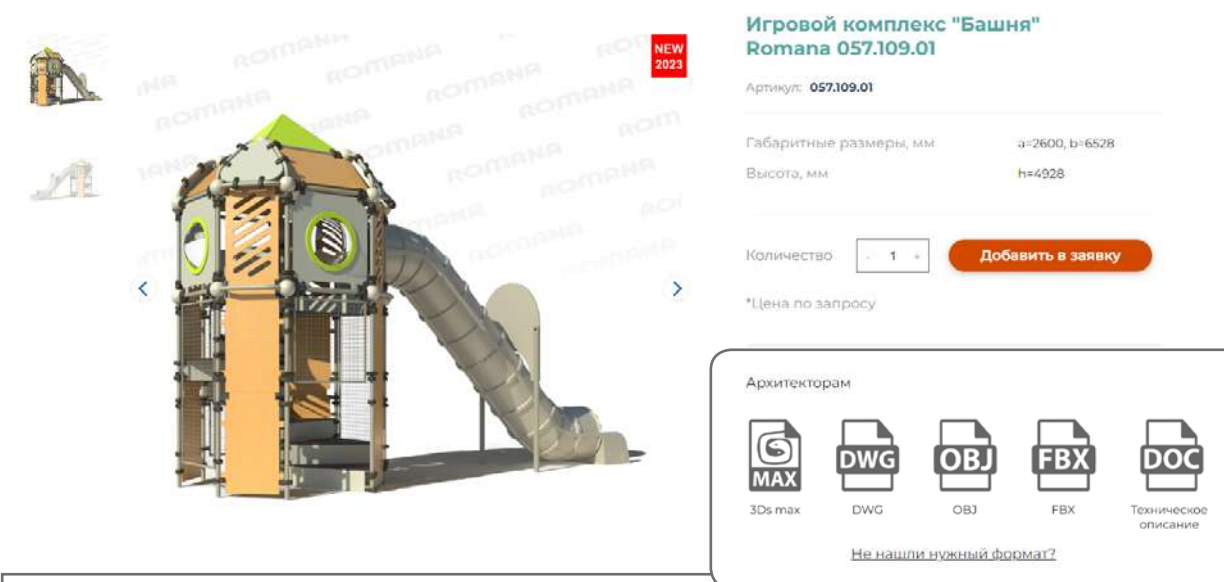

Форматы для архитекторов

2

Мы подготовили 3Д-модели нашего оборудования в разных форматах, добавляйте их в проекты и получайте **партнерское вознаграждение**.