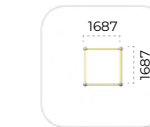

Турник 4-уровневый
Romana 501.06.01

	1687x1687x2518
	6500x6500
	2350
	14+