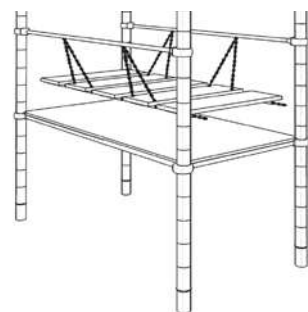

Поручни и перила с 1-й ступени

Диаметр обхвата поручней **от 16 до 45 мм**

Высота перил **от 600 до 850 мм**

Концы труб закрыты заглушками

Предусмотрен **доступ взрослого** для оказания помощи