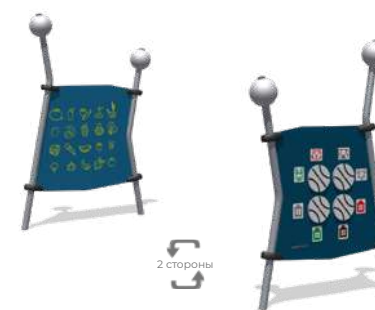

29,5 м²

Romana 115.57.00

	4479x2831x1438		650
	7809x6250		650
			4-12

Romana 115.58.00

	3722x2707x1515		650
	6386x7722		650 (2)
			3-8

БИЗИБОРДЫ

Развивающие доски

Бизиборд — это доска с различными элементами для развития мелкой и крупной моторики, а также мышления ребенка.

Главная задача бизиборда — предоставить ребенку интересные и безопасные объекты для самостоятельного исследования.

Romana 057.33.00

Romana 057.33.10

	1433x204x1913
	3-8

Romana 057.34.00

Romana 057.34.10

	1397x100x1913
	4-8