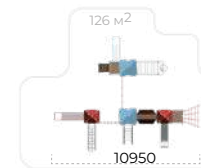

10950x8100x4120
	14600x12100
	2250
	950, 1250, 1550
	8-12

Romana 101.11.09