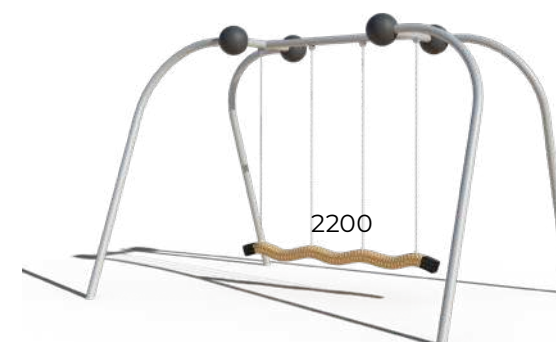

4220x1000x1300
	600
	5352x7092
	5+

108.64.00

	5800x2700x2550
	968
	5715x8800
	5+