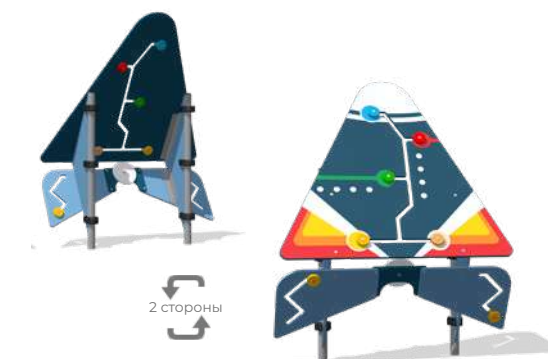

Romana 057.53.00

	1460x675x1779