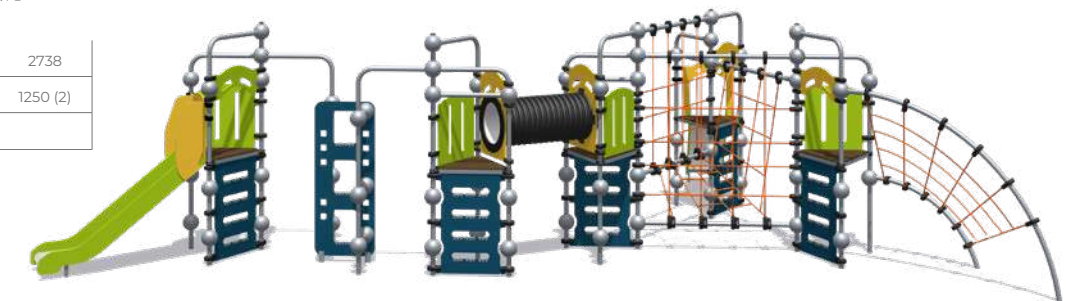

Romana 057.47.00
Romana 057.47.10

	12016x6619x2830		2738
	16012x10605		1250 (2)
	4-12