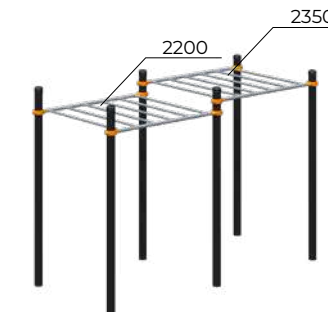

Оборудование спортивное
Romana 501.54.01

	6440x3251x2518		2350
	11770x8100		14+

Оборудование спортивное
Romana 501.58.01

	4946x3251x2518		2350
	9767x8100		14+

Рукоход 2-уровневый
Romana 501.23.01

	4187x1651x2518		2350
	9000x6500		14+