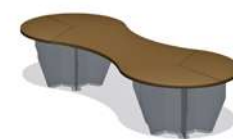

Romana 302.33.00