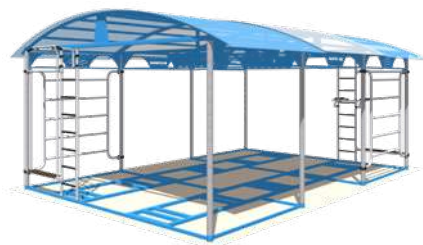

Груша на стойке
Romana 701.08.00

Romana 301.37.01