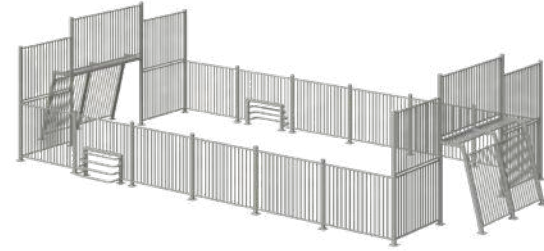

108.65.00

	5800x2700x2550
	968
	5715x8800
	5+

Romana 108.66.00

	7400x7110x2395
	1350
	5-12

Ограждение спортивной площадки
СЗ-237.00

15080x32580x3000

Ограждение спортивной площадки
303.10.00

16000x8200x3000