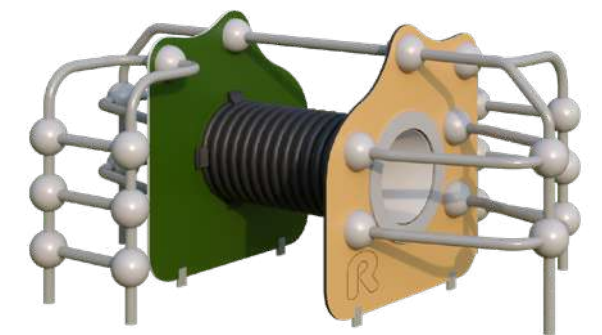

4466x2904x2830		2439
	8364x6700		1250
	8-12		

Romana 057.17.00
Romana 057.17.10

	3200x2500x1500		1379
	6201x5504		4-8

Romana 057.18.00
Romana 057.18.10